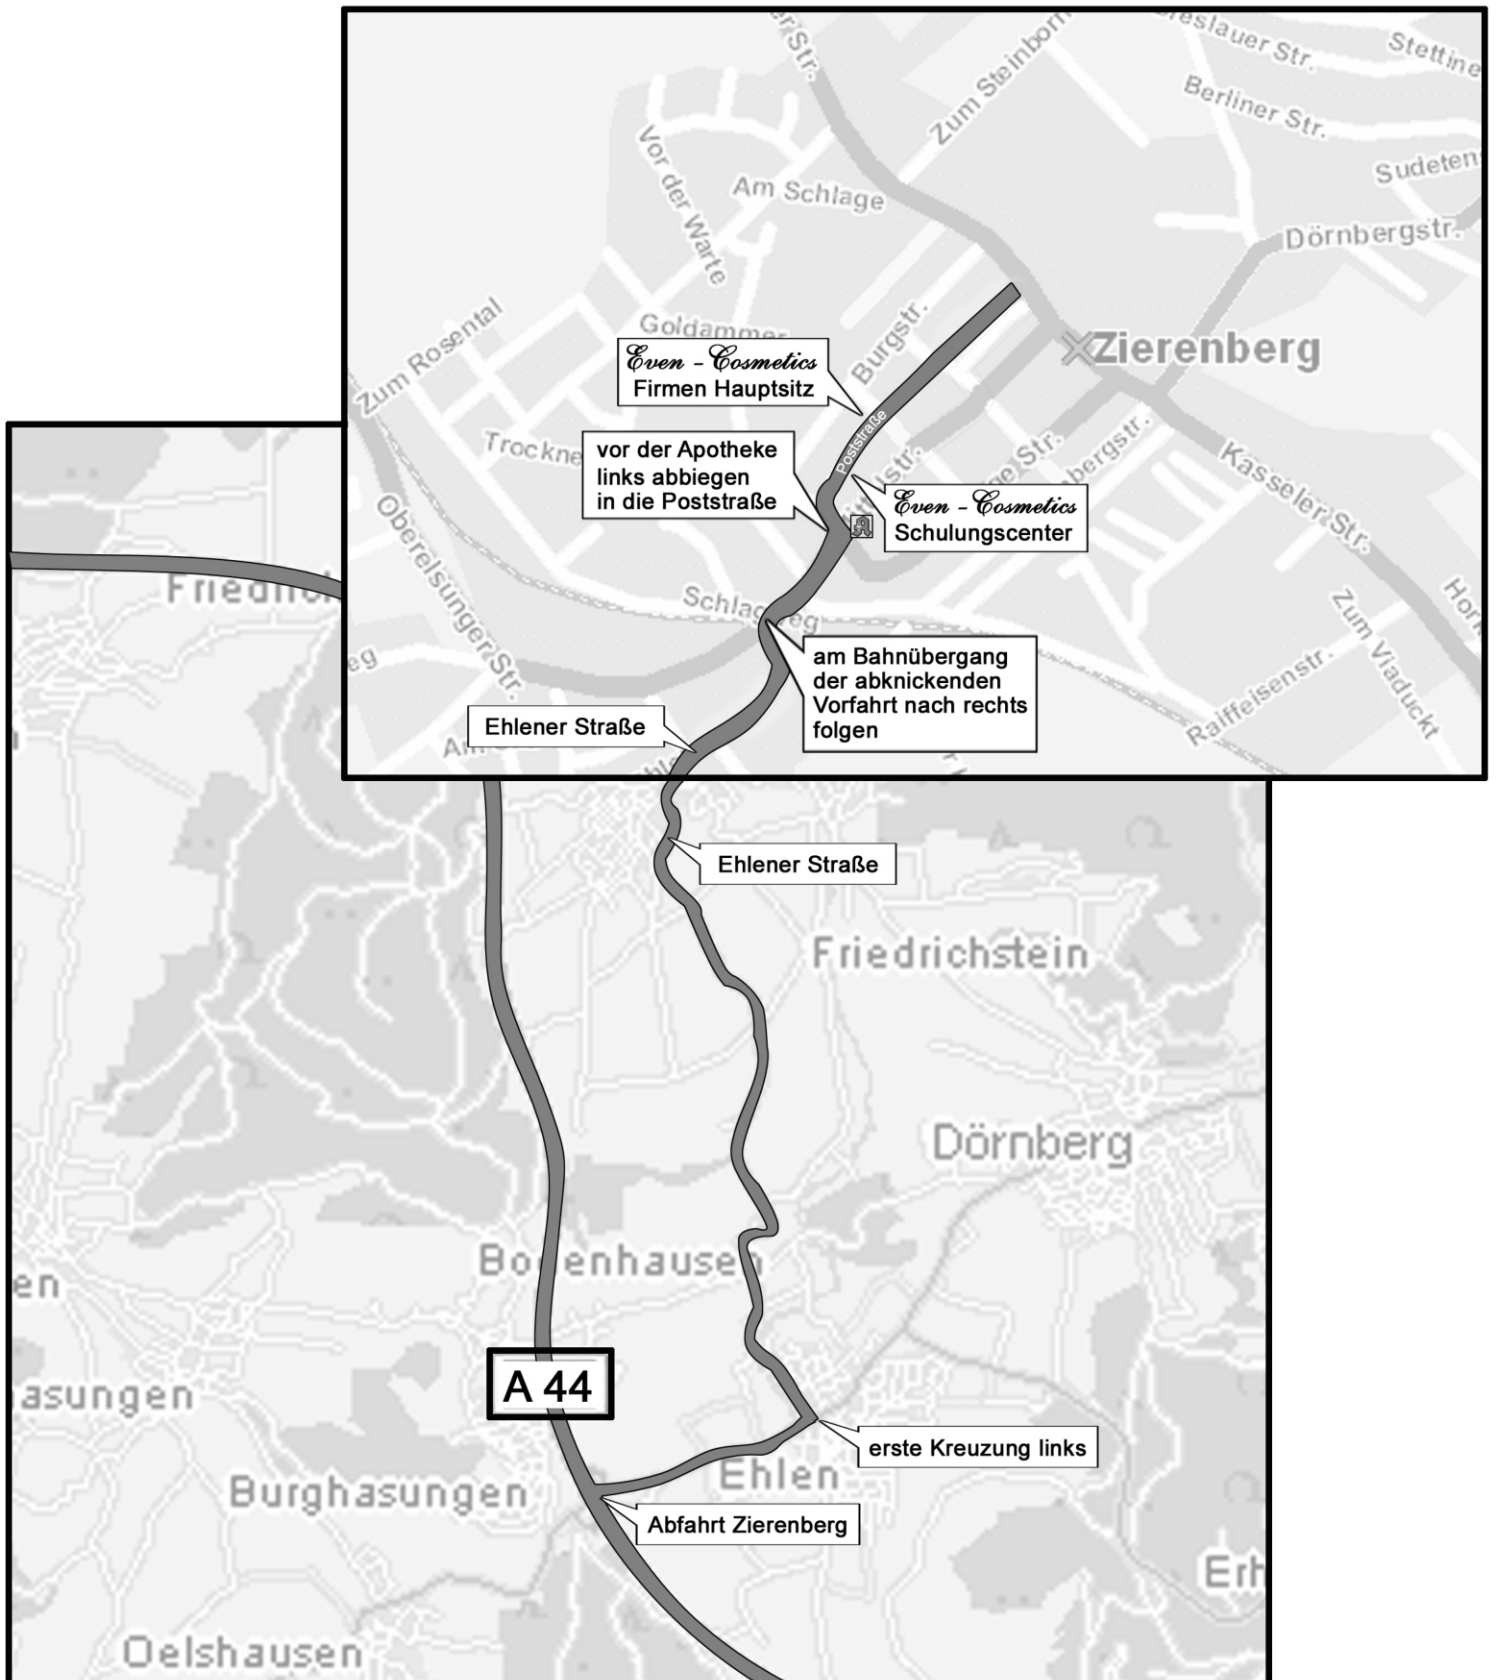

# Anfahrtsplan

- A44 - Abfahrt Zierenberg
- Richtung Kassel / Habichtswald / Zierenberg
- In Ehlen an der ersten Ampelkreuzung links - Richtung Zierenberg
- Der Straße folgen bis zum nächsten Ort ( Zierenberg )
- Der Hauptstraße ( Ehlener Straße ) folgen
- Am Bahnübergang der abknickenden Vorfahrt nach rechts folgen
- gerade aus weiter bis Apotheke
- vor der Apotheke links in die Poststraße abbiegen
- dann sofort wieder rechts ...